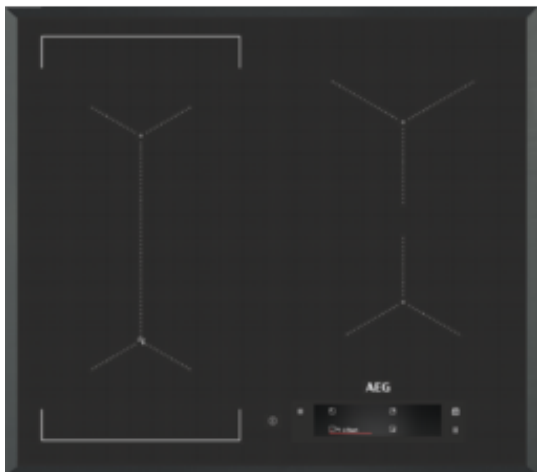

## IAE64843FB kuhalna plošča

### Peka in postrežba po okusu

Pri cvrenju si vsakokrat zagotovite najboljši okus in teksturo. Za začetek izberite hrano in želeni rezultat. Konec je z ugibanjem, ali ima posoda ali olje pravo temperaturo. Nastavitve toplote niso več potrebne. Z indukcijsko kuhhalno ploščo SenseFry® je odličen okus zagotovljen.

### Rezultati. Nič več ugibanja s SenseFry®

S pomočjo inteligentnega prikazovalnika na dotik na indukcijski kuhhalni plošči SenseFry® izberite hrano in želeni rezultat. Tehnologija ohranja enakomerno temperaturo za najboljše rezultate cvrenja. Konec je z ugibanjem, ali ima posoda pravo temperaturo. In med kuhanjem ni treba prilagajati nastavitvev.

### Tehnične značilnosti:

- Mere (ŠxG) v mm : 590x520
- Vrsta okvirja : prirezan okvir
- Upravljanje : elektronsko, na steklu
- LED barva : Rdeča
- Funkcije upravljanja : 3 stopnje preostale temperature, zvočni signal, booster, zaklepanje za varnost otrok, odštevanje časa, eco programska ura, prilagodljiva nastavitvev moči, povezava Hoob2Hood, zaklepanje tipk, Left Bridge, Melting, odštevalna ura, Pause, zaznavanje posode, SenseCook Fry, izklop zvoka, programska ura
- Skupna priključna moč (W) : 7200
- Skupna priključna moč (plin) (W) : 0
- Varnost kuhhalne plošče : varnostni izklop
- Vgradne mere (VXŠXG) v mm : 44x560x490
- Doseg rezanja : 5
- Dolžina kabla (m) : 1,5
- Levo spredaj- moč/premer : 2300/3200W/210mm
- Zadaj-moč/premer : 2300/3200W/210mm
- Desno spredaj-moč/premer : 1400/2500W/145mm
- Desno zadaj-moč/premer : 1800/2800W/180mm
- Indikator toplote : 4
- PNC koda : 949597561
- Product Partner Code : E - Generic Partner All